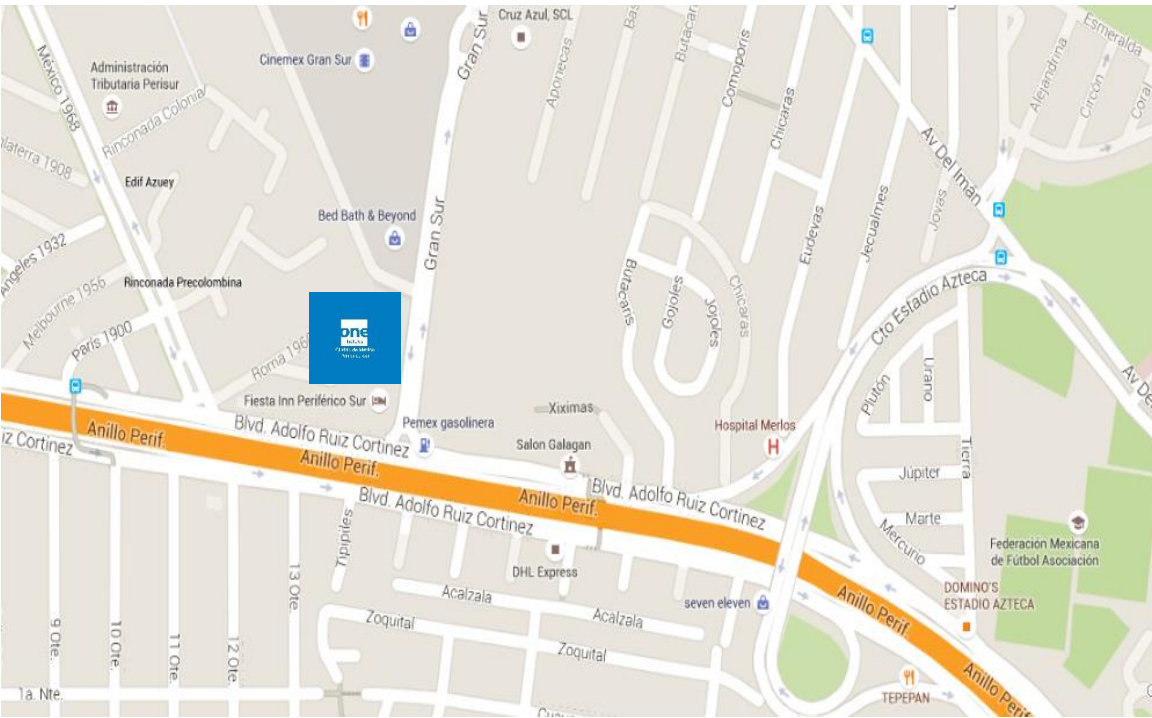

One Ciudad de México Periférico Sur se localiza al Sur de la Ciudad de México, en una zona estratégica para conectar con los centros financieros, comerciales e industriales.

Ubicado a un costado de la Plaza Comercial “Gran Sur”, a 5 minutos del Estadio Azteca, a 10 minutos del Estadio C.U., a 10 minutos del Parque Six Flags México y muy próximo a zona de hospitales de San Fernando y las universidades más reconocidas..

Tarifa Especial y Datos Bancarios

- One Periférico Sur ofrece una tarifa especial para su estancia en la Cd. De México
- Tarifa en habitación sencilla \$ 1,130.50 y habitación doble \$ 1,249.50 por noche, tarifas incluyen impuestos
- Tarifa incluye desayuno buffet tipo americano
- Tarifa vigente del 17 al 23 de Septiembre del 2018
- Vigencia para reservar hasta el 15 de Septiembre 2018
- Tarifa sujeta a disponibilidad al momento de realizar la reservación
- Para reservar llama al número 01 800 504 50 00 (lada sin costo)
- Clave: G1BNYB@OGS
- Pagina:
<http://www.fiestamericana.com/es/groups>