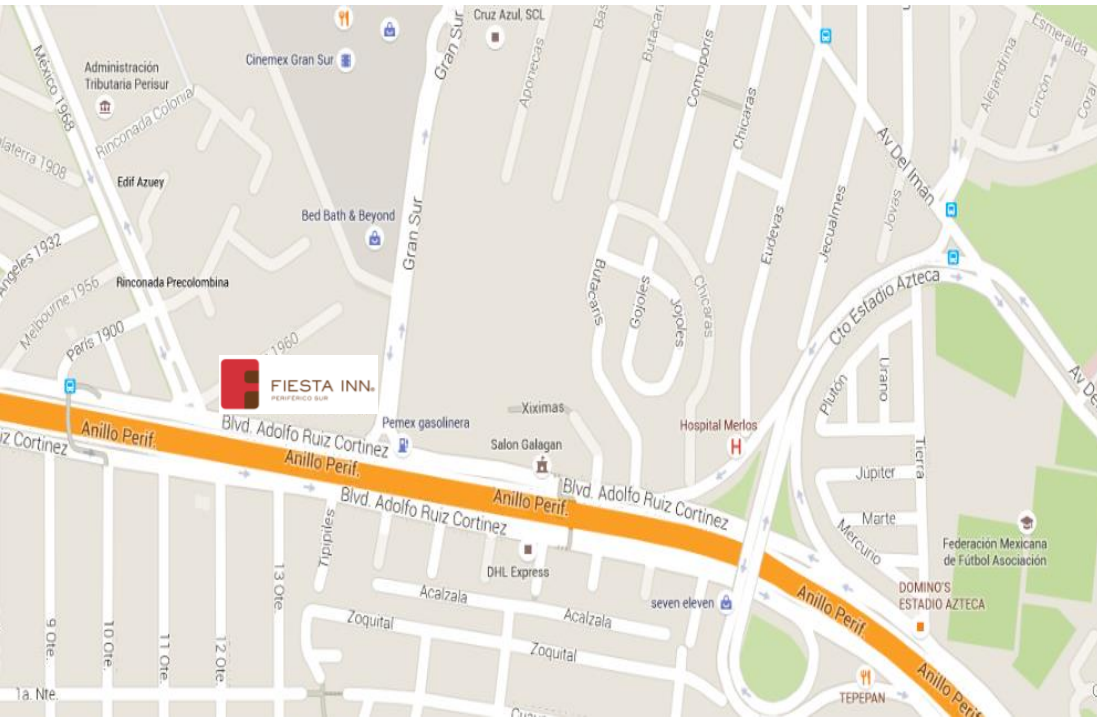

HOTELERA
POSADAS

Tarifa Especial
\$1,368.50 Impuestos Incluidos

XII EXPO NACIONAL EMPRENDEDORA
ANFECA

CLAVE DE RESERVACION:
G1BLUB@SUR

Fiesta Inn Periférico Sur se localiza al Sur de la Ciudad de México, en una zona estratégica para conectar con los centros financieros, comerciales e industriales.

Ubicado a un costado de la Plaza Comercial “Gran Sur”, a 5 minutos del Estadio Azteca, a 10 minutos del Estadio C.U., a 10 minutos del Parque Six Flags México y muy próximo a zona de hospitales de San Fernando y las universidades más reconocidas..

Tarifa Especial

- Fiesta Inn Periférico Sur te ofrece una tarifa especial para tu estancia en la Cd. De México
- Tarifa en hab. sencilla y doble \$ 1,368.50 tarifas incluyen impuestos
- Tarifa vigente del 17 al 23 de Septiembre 2018
- Vigencia para reservar 15 de Septiembre 2018
- Para reservar llama al número 01 800 504 50 00 (lada sin costo)
- Clave: G1BLUB@SUR
- Pagina:
<http://www.fiestamericana.com/es/groups>
- Tarifa sujeta a disponibilidad